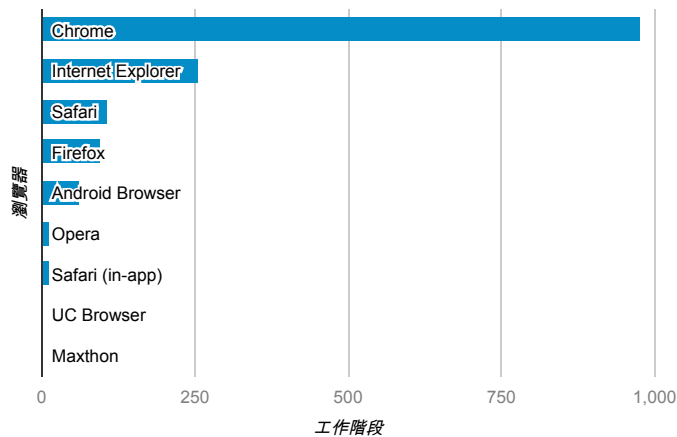

報表01_訪客

2014年12月8日 - 2014年12月14日

所有工作階段
100.00%

+ 新增區隔

平均造訪停留時間和單次造訪頁數

造訪地圖

跳出率和平均造訪停留時間

造訪 (依瀏覽器分組)