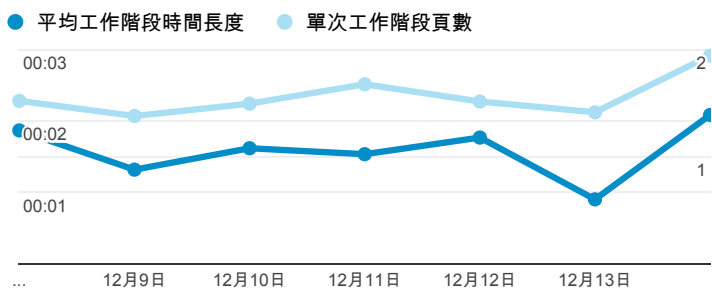

報表01_訪客

2014年12月8日 - 2014年12月14日

所有工作階段
100.00%

+ 新增區隔

平均造訪停留時間和單次造訪頁數

造訪地圖

跳出率和平均造訪停留時間

造訪 (依瀏覽器分組)

造訪和不重複訪客

造訪和新造訪率 (依 行動裝置資訊 分組)

造訪和新造訪

造訪 (依 裝置類別 分組)

desktop mobile tablet

造訪 (依語言分組)

語言	工作階段
zh-tw	1,314
en-us	140
zh-cn	40
en-gb	12
en	4
ru	4
zh-hk	3
zh-tw_pronun	3
en-ca	2
ja-jp	2