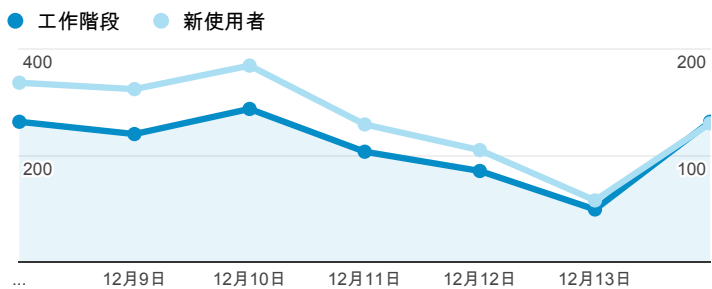

報表01_訪客

2014年12月8日 - 2014年12月14日

所有工作階段
100.00%

+ 新增區隔

造訪和新造訪