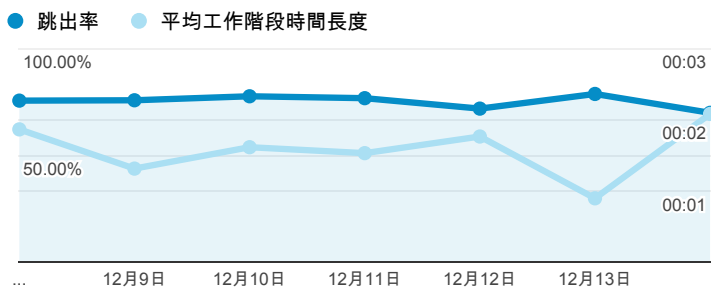

報表01_訪客

2014年12月8日 - 2014年12月14日

所有工作階段
100.00%

+ 新增區隔

平均造訪停留時間和單次造訪頁數

造訪地圖

跳出率和平均造訪停留時間

造訪 (依瀏覽器分組)