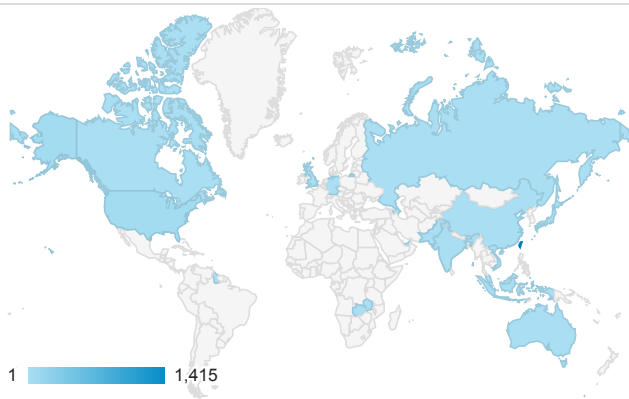

報表01_訪客

2014年12月8日 - 2014年12月14日

所有工作階段
100.00%

+ 新增區隔

平均造訪停留時間和單次造訪頁數

造訪地圖

跳出率和平均造訪停留時間

造訪 (依瀏覽器分組)