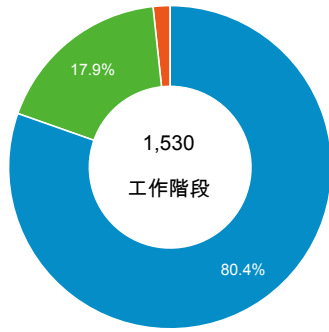

造訪和不重複訪客

造訪和新造訪率 (依 行動裝置資訊 分組)

造訪和新造訪

造訪 (依 裝置類別 分組)

desktop mobile tablet

造訪 (依語言分組)

語言	工作階段
zh-tw	1,314
en-us	140
zh-cn	40
en-gb	12
en	4
ru	4
zh-hk	3
zh-tw_pronun	3
en-ca	2
ja-jp	2