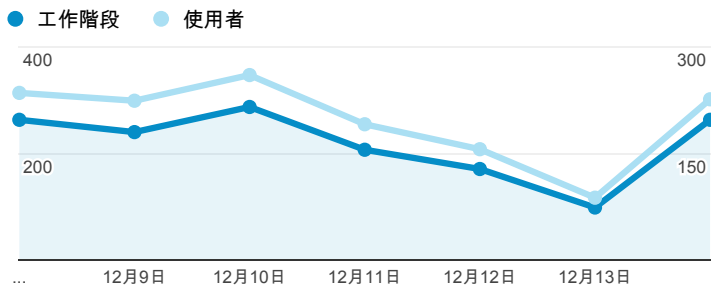

報表01_訪客

2014年12月8日 - 2014年12月14日

所有工作階段
100.00%

+ 新增區隔

造訪和不重複訪客