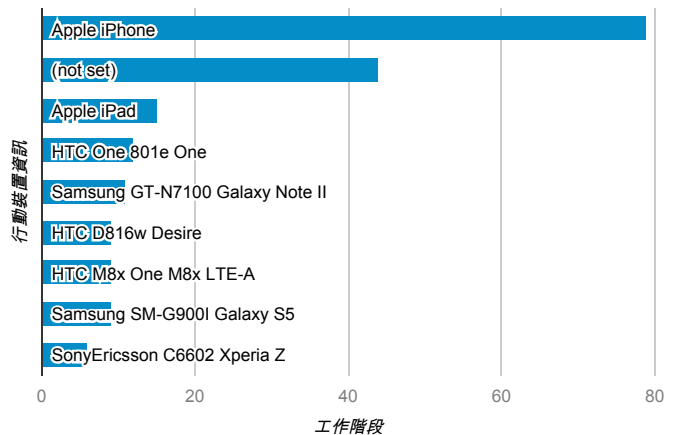

造訪和新造訪率 (依 行動裝置資訊 分組)